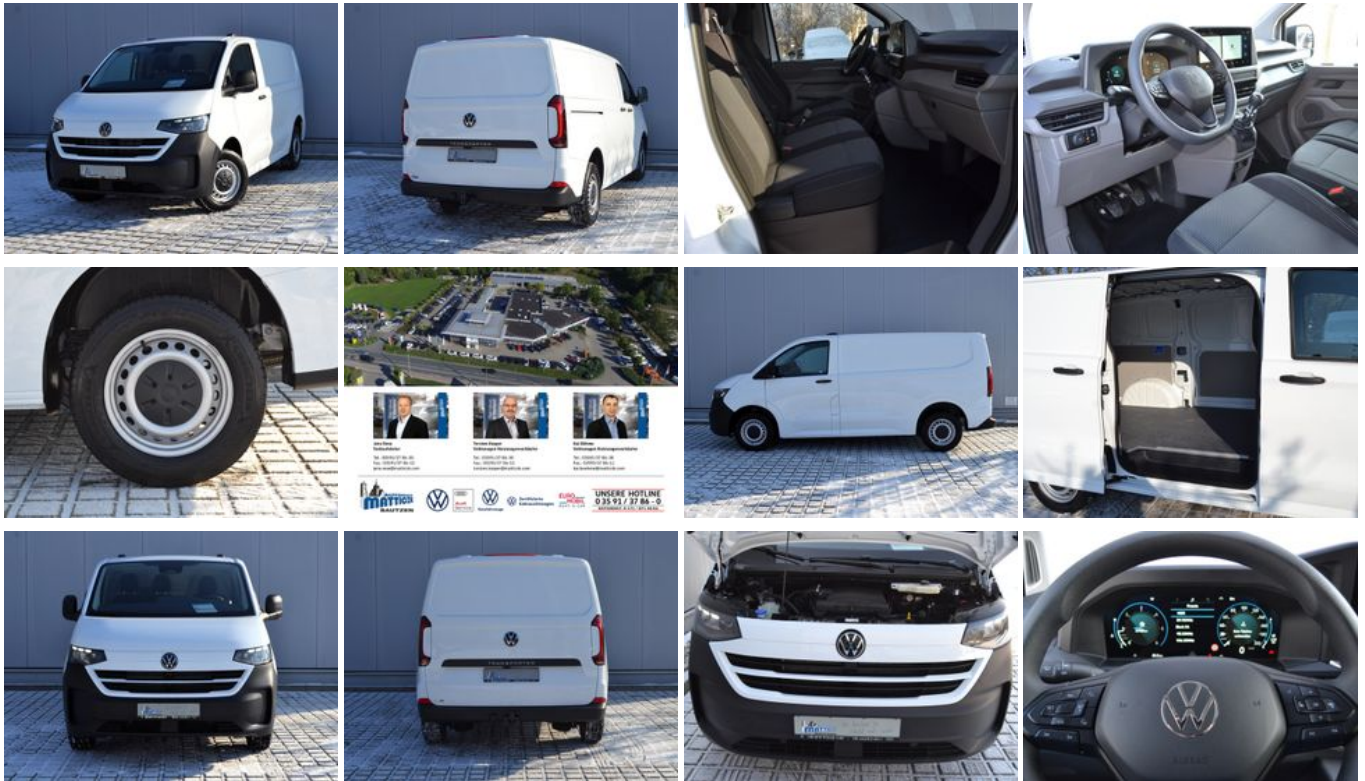

Fahrzeugausstattung

ABS	Anhängerkupplung fest
ESP	HU neu
Klimaanlage	Partikelfilter
Scheckheftgepflegt	Servolenkung
Trennwand	Zentralverriegelung