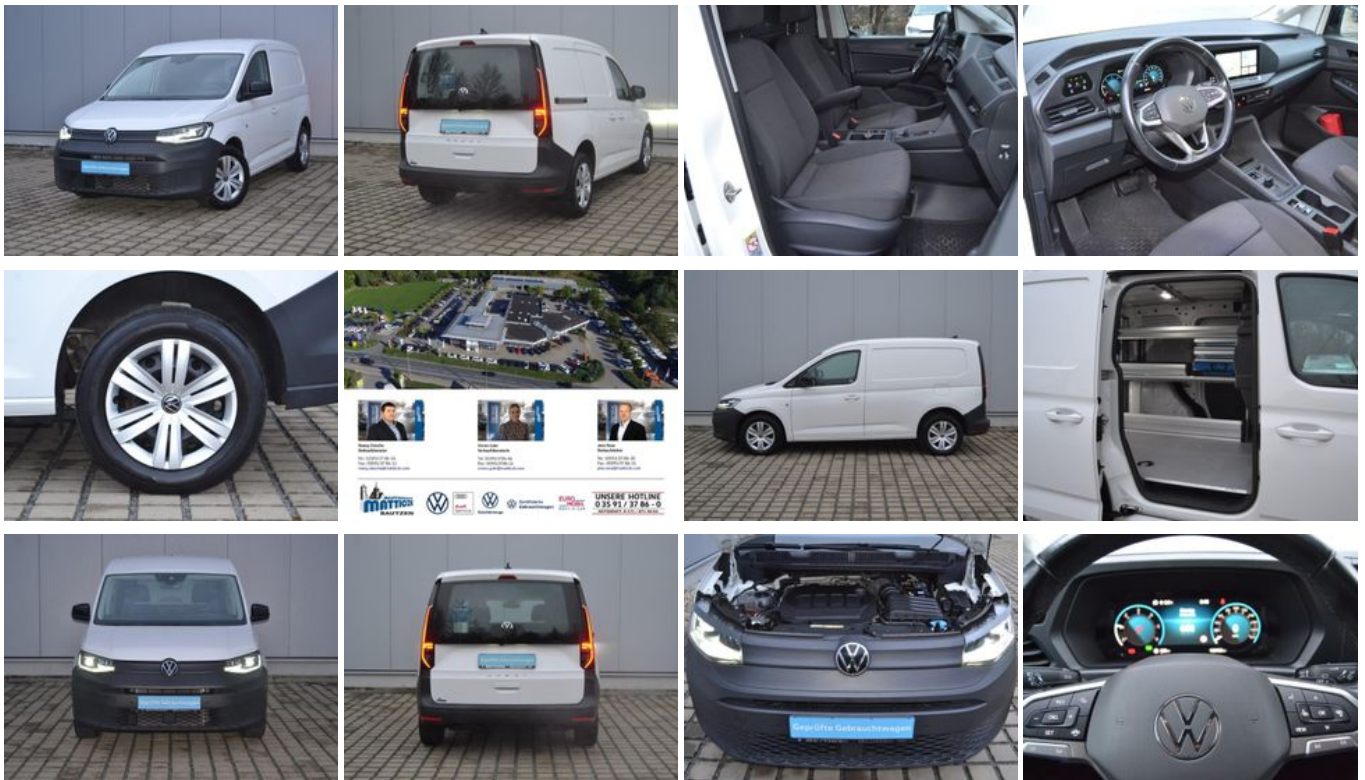

Fahrzeugausstattung

2-Zonen-Klimaautomatik	ABS
Abstandswarner	Abstandswarner
Android Auto	Apple CarPlay
Armlehne	Bluetooth
Bordcomputer	ESP
Elektr. Fensterheber	Elektr. Seitenspiegel
Elektr. Wegfahrsperre	Freisprecheinrichtung
Garantie	HU neu
Induktionsladen für Smartphones	Innenspiegel autom. abblendend
Lederlenkrad	Lichtsensor
Lordosenstütze	Multifunktionslenkrad
Müdigkeitswarner	Navigationssystem
Nichtraucher-Fahrzeug	Notbremsassistent
Notrufsystem	Partikelfilter
Regensensor	Scheckheftgepflegt
Schlüssellose Zentralverriegelung (Keyless)	Servolenkung
Sitzheizung	Sprachsteuerung
Stahlfelgen	Start/Stop-Automatik
Touchscreen	Traktionskontrolle
USB	Verkehrszeichenerkennung
Volldigitales Kombiinstrument	WLAN / Wifi Hotspot
Winterpaket	Zentralverriegelung