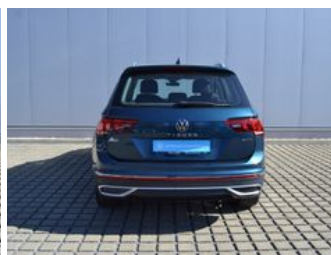

Qualitätszertifikat

Optik

- ✓ Leuchte
- ✓ Fernleuchte
- ✓ Fernleuchte
- ✓ Fernleuchte
- ✓ Fernleuchte

Wartung

- ✓ Wartungshilfen
- ✓ Ersatzteile
- ✓ Ersatzteile
- ✓ Ersatzteile

360° Produktivitätszyklus

Garantie

- ✓ Herstellergarantie
- ✓ Herstellergarantie
- ✓ Herstellergarantie

Zertifizierte Gebrauchtwagen