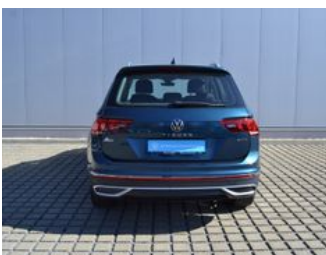

Qualitätszertifikat

Optik

- ✓ Leuchte
- ✓ Scheinwerfer
- ✓ Frontscheibe
- ✓ Rückspiegel
- ✓ Fenster

Wartung

- ✓ Wartungshilfe
- ✓ Ersatzteile
- ✓ Verschleißgarantie

360° Produktivitätszyklus

Technik

- ✓ Navigationssystem
- ✓ Bluetooth
- ✓ Apple CarPlay
- ✓ Android Auto
- ✓ Multifunktionslenkrad

Garantie

- ✓ 3 Jahre / 100.000 km
- ✓ 2 Jahre / 100.000 km
- ✓ 1 Jahr / 100.000 km

Zertifizierte Gebrauchtwagen