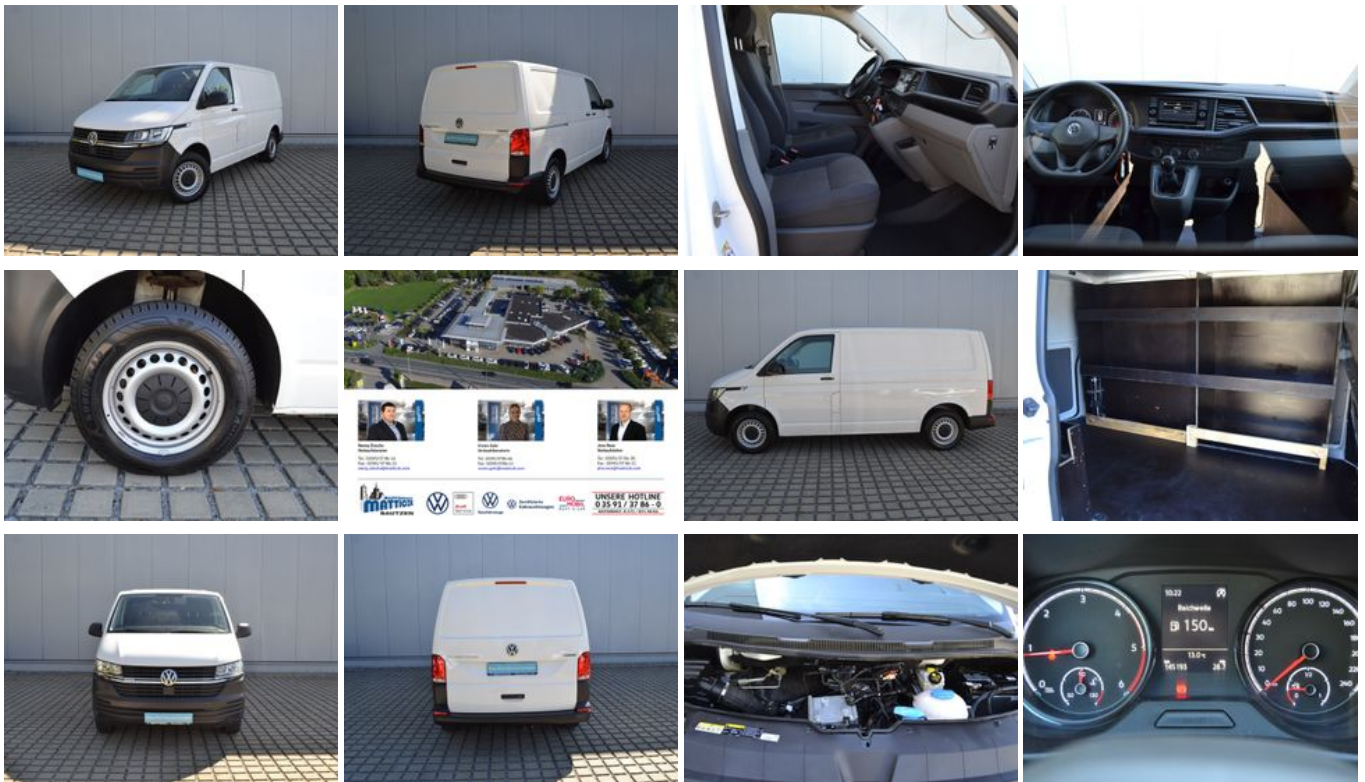

Volkswagen T6.1 Transporter Kasten 2.0 TDI 150 PS 4Motion K

Ehem. Neupreis*

46.235,-€

Unser Angebotspreis:

22.879,-€

19.226,- € netto

19 % MwSt ausweisbar

Fahrzeugnummer W-9353PKW

Schnellinformationen

Fahrzeugart	Gebrauchtfahrzeug	Klasse	T6 Transporter
Kategorie	Kombi	Hubraum	1968 cm ³
Erstzulassung	09/2020	Außenfarbe	Weiß
Laufleistung	145174 km	Innenfarbe	Schwarz
Leistung	110 kW (150 PS)	Innenausstattung	Stoff
Kraftstoffart	Diesel		
Getriebe	Schaltgetriebe		

Verkaufsteam Autohaus
Matticzki

Wir freuen uns auf Ihre
Kontaktaufnahme

0 35 91 / 37 86 - 20

info@matticzki.com

Umwelt und Normen

Fahrzeugausstattung

ABS	Allwetterreifen
Berganfahrassistent	Bluetooth
ESP	Elektr. Fensterheber
Elektr. Seitenspiegel	Freisprecheinrichtung
Gepäckraumabtrennung	HU neu
Klimaanlage	Lordosenstütze
Nichtraucher-Fahrzeug	Partikelfilter
Servolenkung	Start/Stop-Automatik
Traktionskontrolle	USB
Zentralverriegelung	