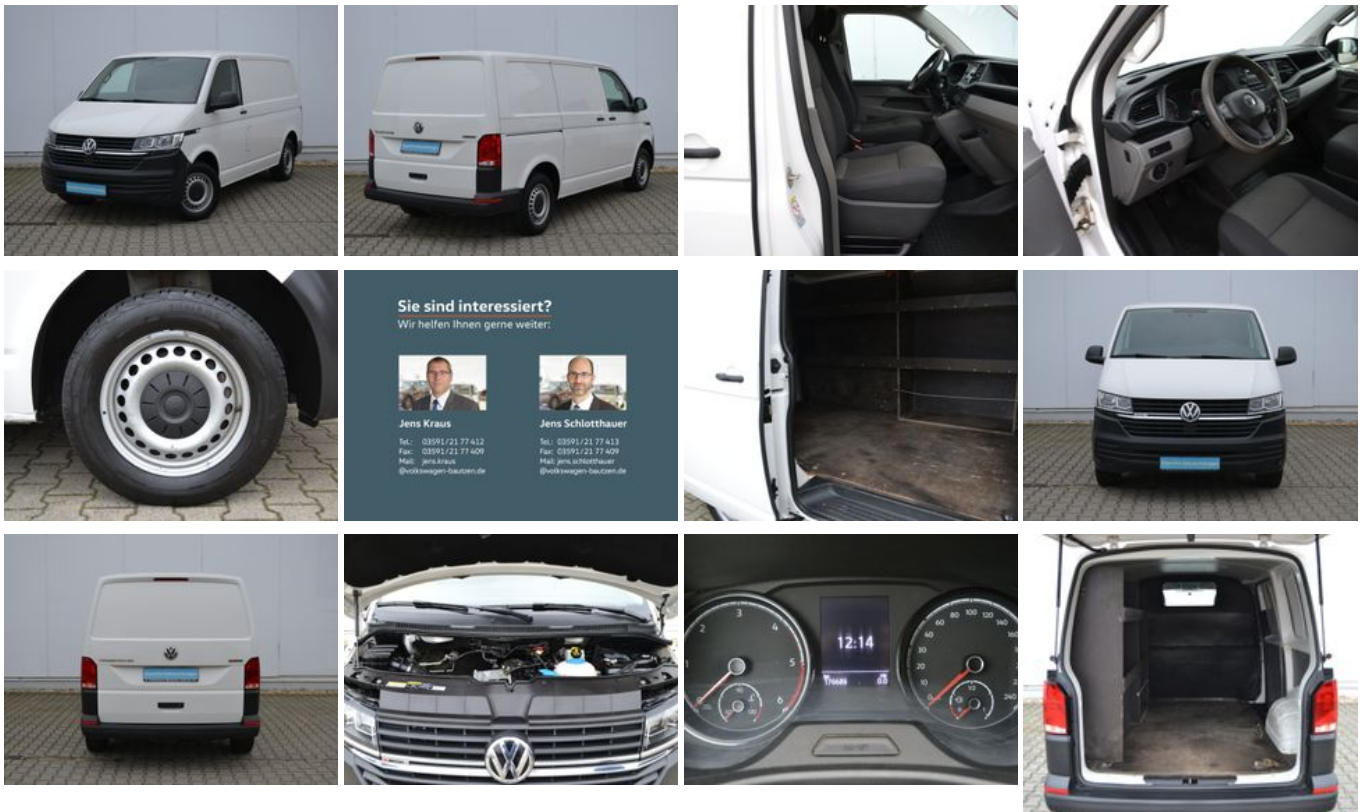

Volkswagen T6.1 Transporter Kasten 2.0 TDI 150 PS 4Motion K

Unser Angebotspreis:

19.980,-€

16.790,- € netto

19 % MwSt ausweisbar

Fahrzeugnummer O-9258PKW

Schnellinformationen

Fahrzeugart	Gebrauchtfahrzeug	Klasse	T6 Transporter
Kategorie	Kombi	Hubraum	1968 cm ³
Erstzulassung	08/2020	Außenfarbe	Weiß
Laufleistung	176673 km	Innenfarbe	Schwarz
Leistung	110 kW (150 PS)	Innenausstattung	Stoff
Kraftstoffart	Diesel		
Getriebe	Schaltgetriebe		

Verkaufsteam Autohaus
 Bautzen Ost GmbH

Wir freuen uns auf Ihre
 Kontaktaufnahme

0 35 91 / 37 86 - 20

info@volkswagen-bautzen.de

Umwelt und Normen

Fahrzeugausstattung

ABS	Berganfahrassistent
Bluetooth	ESP
Elektr. Fensterheber	Elektr. Seitenspiegel
Freisprecheinrichtung	Gepäckraumabtrennung
HU neu	Klimaanlage
Lordosenstütze	Nichtraucher-Fahrzeug
Partikelfilter	Scheckheftgepflegt
Servolenkung	Start/Stop-Automatik
Traktionskontrolle	USB
Zentralverriegelung	