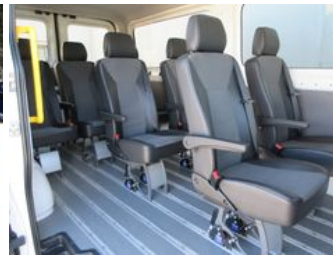

Fahrzeugausstattung

ABS

HU neu

Partikelfilter

Servolenkung

Zentralverriegelung

ESP

Klimaanlage

Scheckheftgepflegt

Standheizung