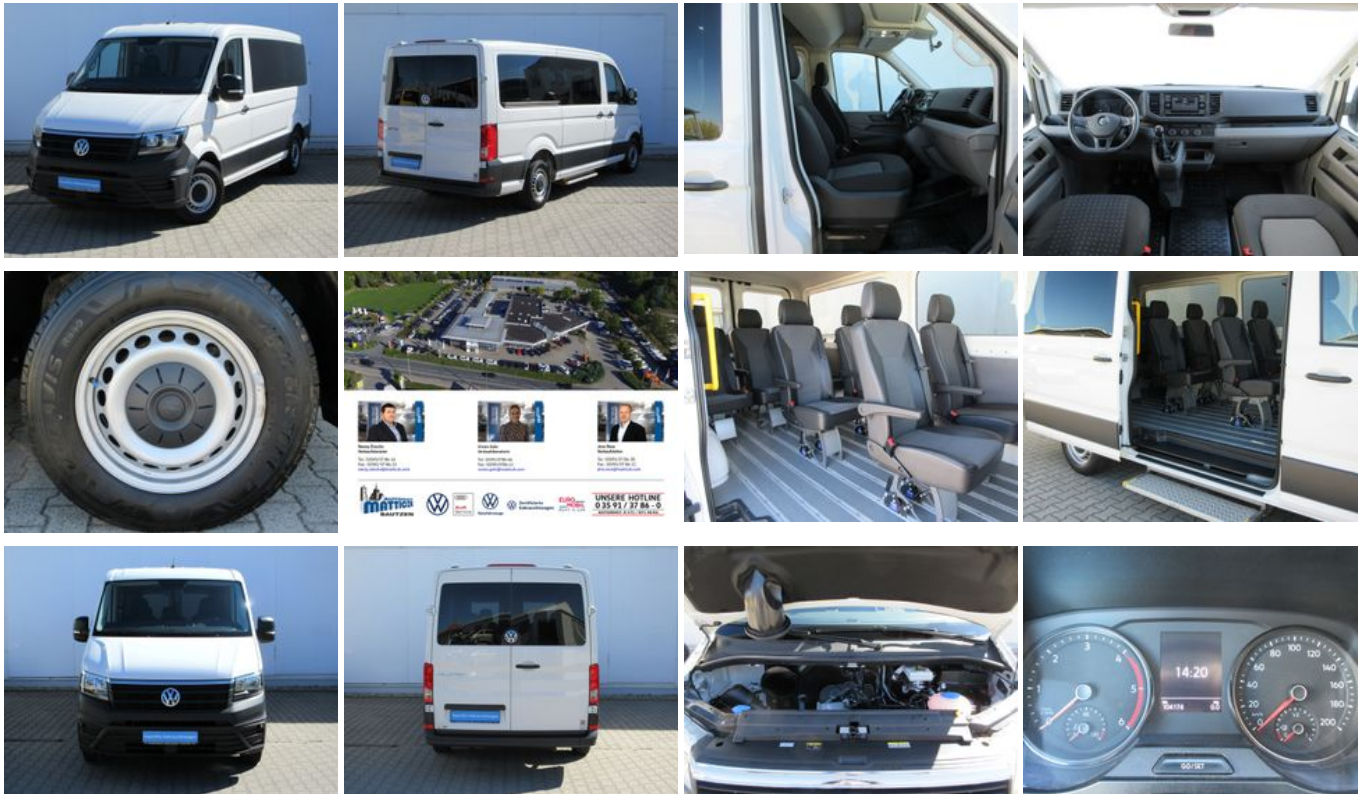

Fahrzeugausstattung

ABS	Berganfahrassistent
Bluetooth	Bordcomputer
ESP	Elektr. Fensterheber
Elektr. Seitenspiegel	Elektr. Wegfahrsperre
Freisprecheinrichtung	HU neu
Klimaanlage	Nichtraucher-Fahrzeug
Partikelfilter	Reifendruckkontrolle
Scheckheftgepflegt	Servolenkung
Standheizung	Start/Stop-Automatik
Traktionskontrolle	USB
Zentralverriegelung