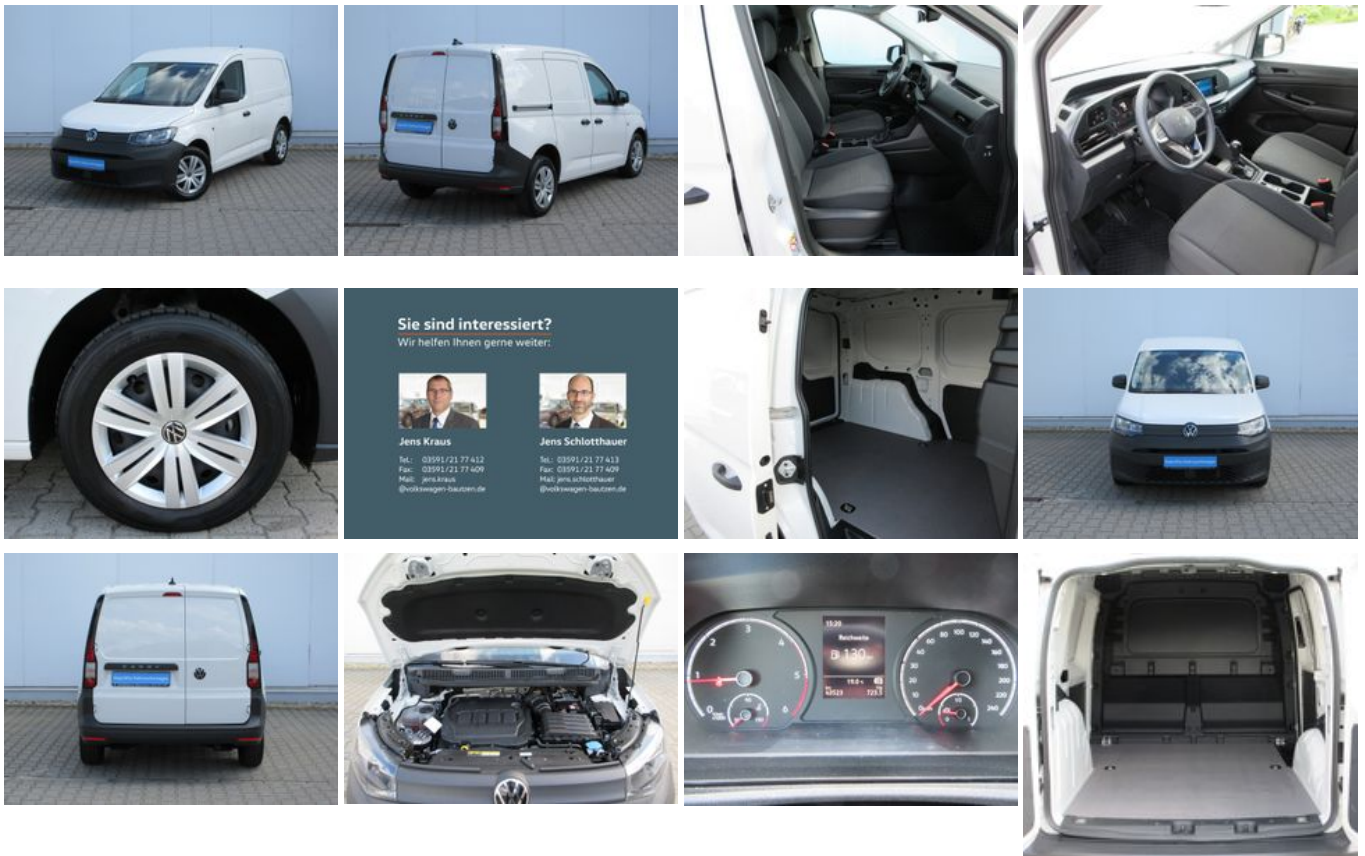

Fahrzeugausstattung

ABS	Abstandswarner
Abstandswarner	Bluetooth
Bordcomputer	ESP
Elektr. Fensterheber	Elektr. Seitenspiegel
Elektr. Wegfahrsperre	Freisprecheinrichtung
Gepäckraumabtrennung	Innenspiegel autom. abblendend
Klimaanlage	Lederlenkrad
Lichtsensoren	Multifunktionslenkrad
Müdigkeitswarner	Nichtraucher-Fahrzeug
Notbremsassistent	Notrufsystem
Partikelfilter	Regensensor
Scheckheftgepflegt	Servolenkung
Start/Stop-Automatik	Touchscreen
Traktionskontrolle	USB
Zentralverriegelung	

* Ehemaliger Neupreis (Unverbindliche Preisempfehlung des Herstellers am Tag der Erstzulassung)

** Die angegebenen Verbrauchs- und Emissionswerte wurden nach den gesetzlich vorgeschriebenen Messverfahren ermittelt. Am 1. Januar 2022 hat der WLTP-Prüfzyklus den NEFZ-Prüfzyklus vollständig ersetzt, sodass für nach diesem Datum neu typgenehmigte Fahrzeuge keine NEFZ-Werte vorliegen. Weitere Informationen zum offiziellen Kraftstoffverbrauch und den offiziellen spezifischen CO₂-Emissionen neuer Personenkraftwagen können dem "Leitfaden über den Kraftstoffverbrauch, die CO₂-Emission und den Stromverbrauch neuer Personenkraftwagen" entnommen werden, der an allen Verkaufsstellen, bei der Deutsche Automobil Treuhand GmbH (DAT), Hellmuth-Hirth-Straße 1, 73760 Ostfildern-Scharnhausen, und unter <https://www.dat.de/co2/> unentgeltlich erhältlich ist.