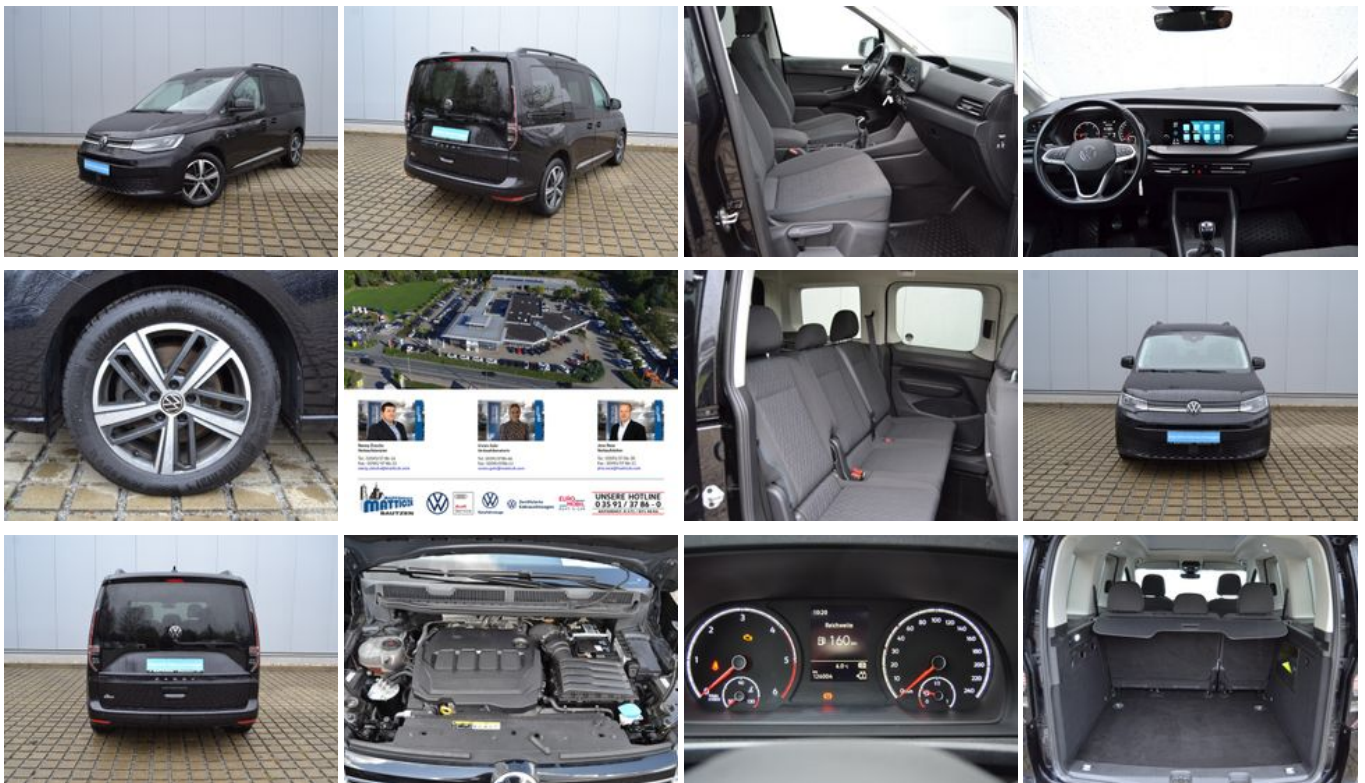

Fahrzeugnummer W-2102D

Schnellinformationen

Fahrzeugart	Gebrauchtfahrzeug	Klasse	Caddy
Kategorie	Van/Minibus	Hubraum	1968 cm ³
Erstzulassung	11/2020	Außenfarbe	Schwarz
Laufleistung	125987 km	Innenfarbe	Schwarz
Leistung	90 kW (122 PS)	Innenausstattung	Stoff
Kraftstoffart	Diesel		
Getriebe	Schaltgetriebe		

Verkaufsteam Autohaus
Matticzki

Wir freuen uns auf Ihre
Kontaktaufnahme

0 35 91 / 37 86 - 20

info@matticzki.com

Umwelt und Normen

Fahrzeugausstattung

ABS	Abstandswarner
Abstandswarner	Allwetterreifen
Armlehne	Berganfahrassistent
Bluetooth	Bordcomputer
Dachreling	ESP
Elektr. Fensterheber	Elektr. Seitenspiegel
Elektr. Seitenspiegel anklappbar	Elektr. Wegfahrsperre
Freisprecheinrichtung	Garantie
Isofix	Klimaautomatik
Lederlenkrad	Leichtmetallfelgen
Lichtsensoren	Lordosenstütze
Metallic	Multifunktionslenkrad
Müdigkeitswarner	Nebelscheinwerfer
Nichtraucher-Fahrzeug	Notbremsassistent
Notrufsystem	Panorama-Dach
Partikelfilter	Reifendruckkontrolle
Scheckheftgepflegt	Servolenkung
Sitzheizung	Spurhalteassistent
Start/Stop-Automatik	Touchscreen
Traktionskontrolle	USB
Winterpaket	Zentralverriegelung